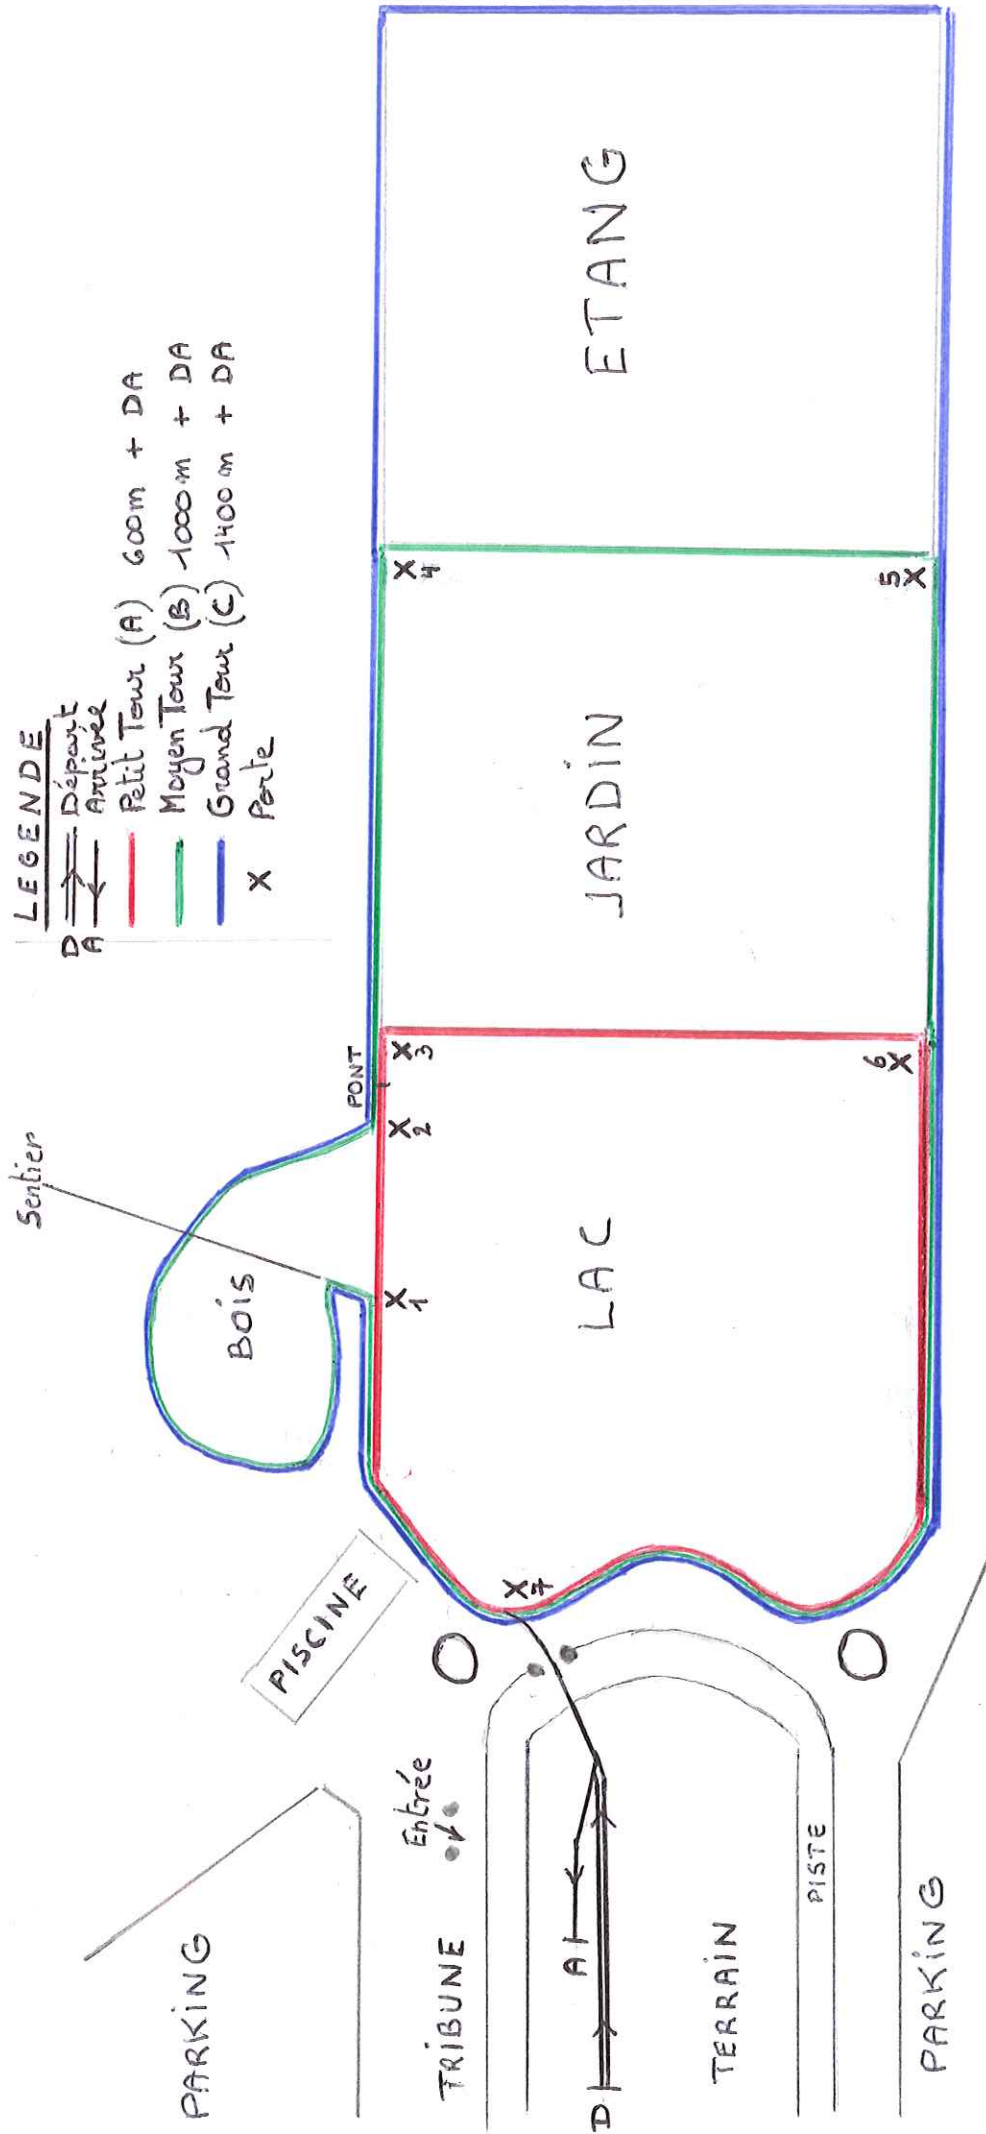

LEGENDE

- D → Départ
- A ← Arrivée
- Petit Tour (A) 600m + DA
- Moyen Tour (B) 1000m + DA
- Grand Tour (C) 1400m + DA
- X Porte

PARKING

CROSS DE LA DODDAINE 20
17